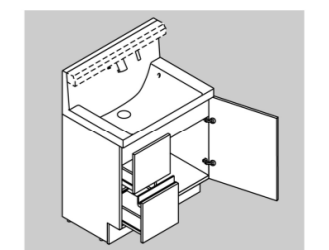

エコハンドル

よく使う正面のハンドル位置で「水」を出す省エネ設計。

従来品

従来のシングルレバー混合水栓は、レバーハンドル正面の位置でお湯が出るため、無意識のうちに無駄なお湯を使っていました。

エコハンドル

お湯が混合する位置はクリックで知らせます。レバーハンドル正面の位置では水が出ます。

新てまなし排水口

お手入れ簡単仕様でキレイをキープ! **新てまなし排水口**

ゴミをキャッチヘアカッチャー
ななめ形状
通水部

化粧台本体

引出タイプ
VJHT-755SY/VP1H

ミラーキャビネット

3面鏡(全収納・蛍光灯照明)
MVJ-753TX

3面鏡トレイアレンジ

5cm刻みで高さを自由にアレンジ。入れるものの高さにピッタリ合わせられます。

トレイ3段 トレイ2段