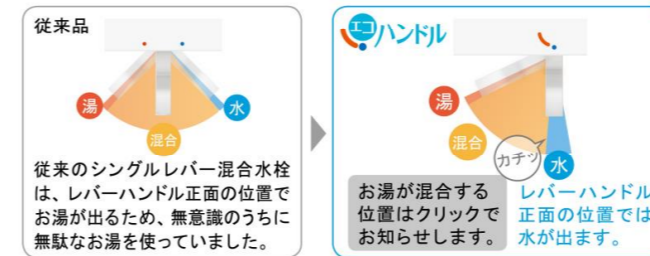

キレイアップ水栓

上から水が出るキレイアップ水栓は、水栓まわりに水がたまらないのでお掃除簡単です。

キレイアップ水栓

吐水切替

ホース収納式

シャワー吐水

整流吐水

ホースを引き出して、ボウル手前に水を流すこともできます。

エコハンドル

よく使う正面のハンドル位置で「水」を出す省エネ設計。

従来品

従来のシングルレバー混合水栓は、レバーハンドル正面の位置でお湯が出るため、無意識のうちに無駄なお湯を使っていました。

エコハンドル

お湯が混合する位置はクリックで知らせます。レバーハンドル正面の位置では水が出ます。

新てまなし排水口

お手入れ簡単仕様でキレイをキープ! **新てまなし排水口**