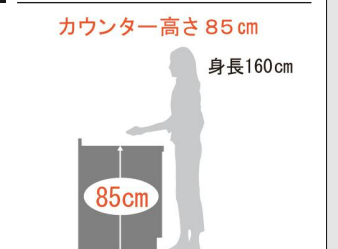

カラーや大きさ、形状の異なる取手のバリエーションを豊富に取りそろえました。扉カラーと併せて8種類から選択できます。

収納サポート

トレー(間口30cm用)
TATK030H

タオルクリップ

TCP50

ワークトップ高さ

ワークトップのおすすめ高さは、身長(cm)÷2+5cmが目安です。

◆お願い
・商品によっては、改良などにより仕様、寸法、カラーなどに多少の変更が生じる場合がありますのでご了承ください。
・商品写真は印刷のため、現物と若干異なりますので、実際の商品見本でお確かめください。
・商品写真は参考例です。実際に花瓶や小物等を置かれる場合は、落下等の事故がないように取り扱いにご注意ください。
・表示価格は、商品代みのメーカー希望小売価格で、取付費・工事費、消費税、セット写真の小物など別途ご負担をお願いいたします。
・掲載内容及び写真・図版の無断転載はたくお断りします。(許可なく転載・流用した場合、損害賠償が発生します。)