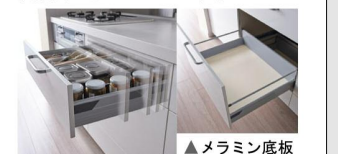

ガスコンロ

フェイス:シルバー トップ:シルバー
レンジフード連動なし
3口コンロ・ガラスストップタイプ
(無水片面焼グリル)
H1633A0R2VDX

レンジフード

シルバー 加熱機器連動付
サイドマントルNSDタイプ
SMNSD931S1LD

食器洗い乾燥機

食器収納点数:40点(約5人分)
運転コース:5コース

浅型タイプ(パネル材仕様)
NP45RS6SJCD

ダイニング側仕様

造作壁の対面キッチンよりも省スペースで、オープンな対面レイアウトを実現できます。

キッチンパネル

油汚れが簡単に落とせて、お手入れしやすい。

トランスリュウムホワイト

引出し仕様

扉を勢よく閉めても、減速してスーッと静かに閉まる高品位なレールです。

ソフトモーションレール

選べる取手

カラーや大きさ、形状の異なる取手のバリエーションを豊富に取りそろえました。扉カラーと併せて8種類から選択できます。

収納サポート

トレー(間口30cm用)
TATK030H

タオルクリップ

TCP50

ワークトップ高さ

ワークトップのおすすめ高さは、身長(cm)÷2+5cmが目安です。

◆お願い
・商品によっては、改良などにより仕様、寸法、カラーなどに多少の変更が生じる場合がありますのでご了承ください。
・商品写真は印刷のため、現物と若干異なりますので、実際の商品見本でお確かめください。
・商品写真は参考例です。実際に花瓶や小物等を置かれる場合は、落下等の事故がないように取り扱いにご注意ください。
・表示価格は、商品代みのメーカー希望小売価格で、取付費・工事費、消費税、セット写真の小物など別途ご負担をお願いいたします。
・掲載内容及び写真・図版の無断転載はたくお断りします。(許可なく転載・流用した場合、損害賠償が発生します。)