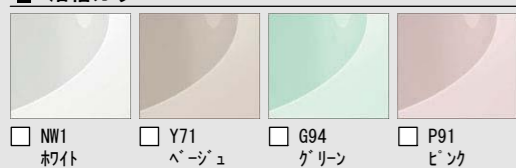

豊富なアイテムで、さまざまなニーズにお応えして
“快適を生み出す”オールラウンドバスルーム。

CG合成によるイメージ画像です。

LIXIL

壁パネルカラー アクセント張り

アクセントパネル(LA) 裒(鏡面)

アクセントパネル(LA) 裒(HT)

アクセントパネル(LA) 裒(ME)

浴槽カラー FRP

エプロンカラー

床カラー 単色

くるりんポイ排水口

うずのチカラで、排水口を手間なくキレイに。

※効果的なうず流を発生させるためには、浴槽水位が150mm以上必要です。

ゴミ捨ては、たったの2ステップ

キレイサーモフロア

床の汚れと冷たさの不満を同時に解決しました。

サーモバスS

お湯が冷めにくい、浴槽保温材と保温組フタの“ダブル保温”構造。

ラウンドライン浴槽

プッシュワンウェイ排水栓<メタル調>

洗い場側水栓

エコフルシャワー

クラムクレス水栓<メタル調> + エコフルシャワー<メタル調>

カウンター