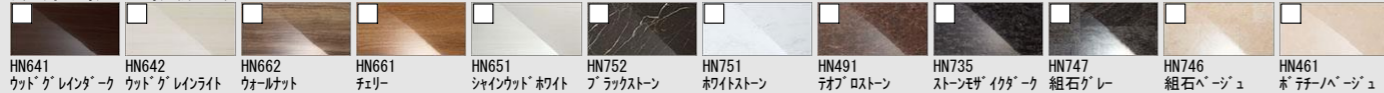

豊富なアイテムで、さまざまなニーズにお応えして
“快適を生み出す”オールラウンドバスルーム。

CG合成によるイメージ画像です。

LIXIL

壁パネルカラー アクセント張り

アクセントパネル(LA) 裒(鏡面)

アクセントパネル(LA) 裒(HT)

アクセントパネル(LA) 裒(ME)

浴槽カラー FRP

エプロンカラー

床カラー 単色

くるりんポイ排水口

うずのチカラで、排水口を手間なくキレイに。

※効果的なうず流を発生させるためには、浴槽水位が150mm以上必要です。

ゴミ捨ては、たったの2ステップ

キレイサーモフロア

床の汚れと冷たさの不満を同時に解決しました。